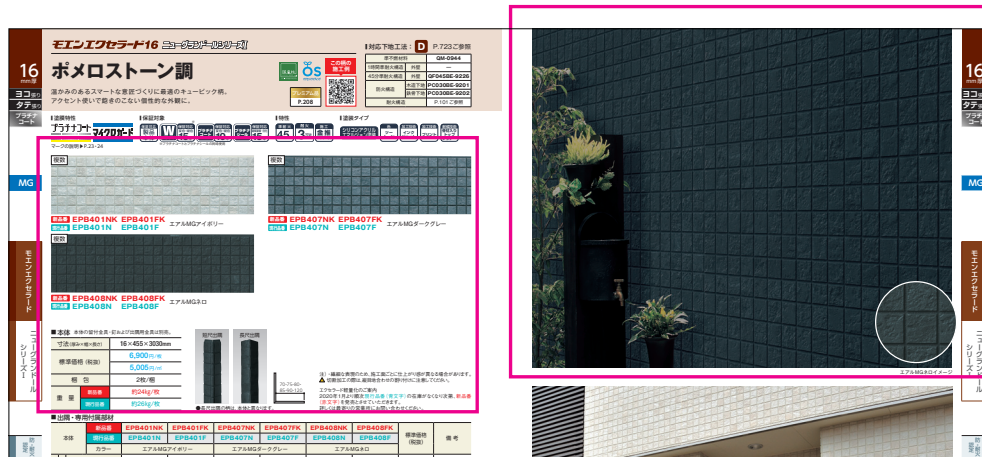

お客様には、大変ご迷惑をおかけいたしますこと深くお詫び申し上げます。

敬具

■該当ページ

P.292 アフェット～P.307 リントロック調まで

■色調不良の状態 ※印刷での色のバラツキ許容範囲を大きく超えるものです。

(例) P.301-302 ポメロストーン調

(正)

(誤) 商品画像の色調に、強く青みがかかっている場合があり、お客様の誤解を招く可能性がございます。