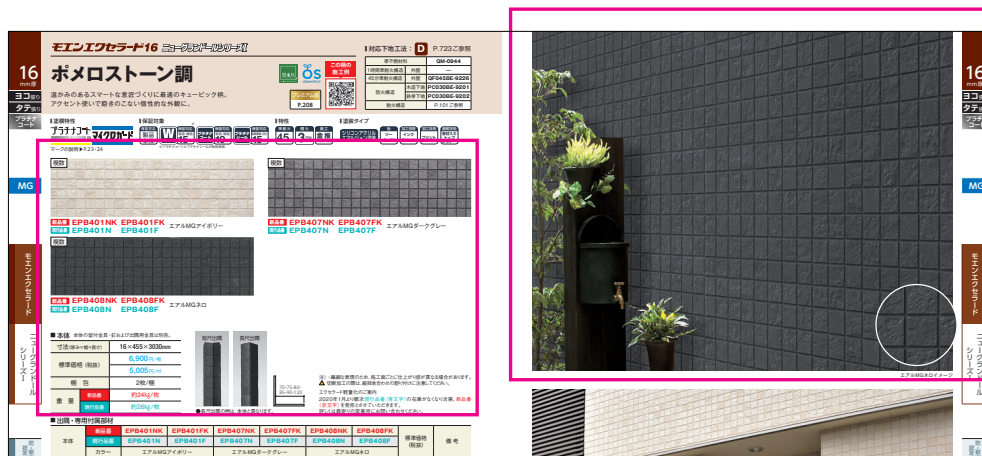

お客様には、大変ご迷惑をおかけいたしますこと深くお詫び申し上げます。

敬具

■該当ページ

P.292 アフェット～P.307 リントロック調まで

■色調不良の状態 ※印刷での色のバラツキ許容範囲を大きく超えるものです。

(例) P.301-302 ポメロストーン調

(正)

(誤) 商品画像の色調に、強く青みがかかっている場合があり、お客様の誤解を招く可能性がございます。