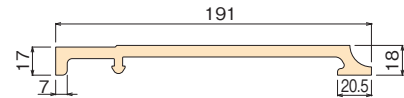

■ 形状寸法図 (mm)

付属部材

品名	ジョイントカバー	出隅カバー	エンドキャップ(左)	エンドキャップ(右)	取付金具	中間水切18	シーリング ※1	
形状寸法図								
標準価格(税抜)	740円/個	1,630円/個	1,770円/個	1,770円/個	970円/個	3,510円/本	2,120円/本	
梱包入数	20個/梱	20個/梱	20個/梱	20個/梱	50個/梱	5本/梱	10本/梱(320ml/本)	
カラー	ホワイト	AMT4Q0J5	AMT5Q0J5	AMT7Q0J5	AMT6Q0J5	AMT8Q00B	ATM6F03L (ビュアホワイト)	DSY1Q0NX (ビュアホワイト)

※施工前には、最新の「設計施工資料集 金属製外壁材・屋根材 標準施工編」を必ずご参照ください。

※1 シーリングの発注は、北海道のみ梱包単位でお願いします。