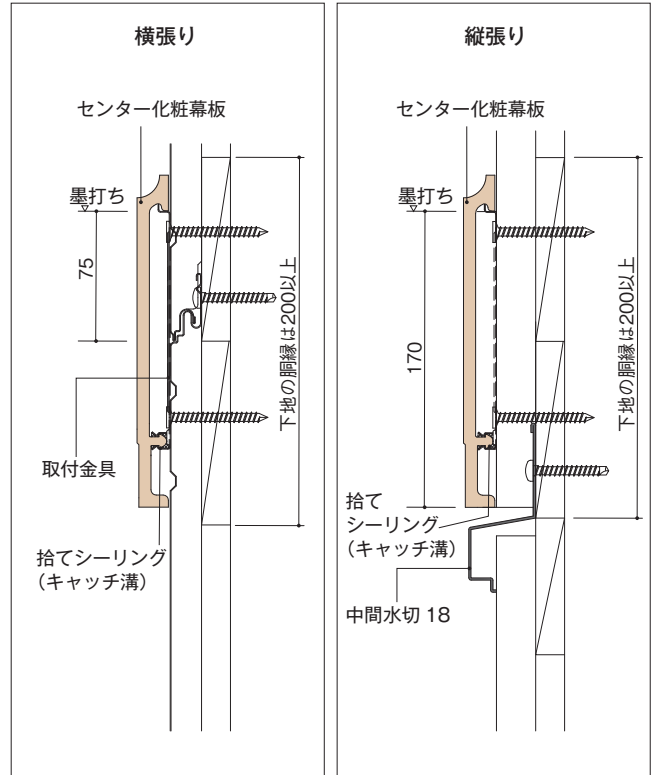

## センター化粧幕板

AMT3Q0J5 ホワイト

### ■ 本体仕様

厚み	18mm
働き幅	191mm
長さ	3,658mm
梱包入数	2枚/梱
芯材	ABS樹脂

### ■ 形状寸法図 (mm)