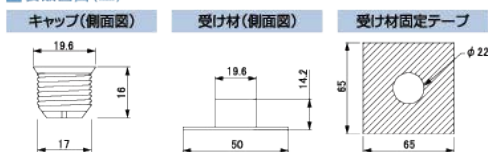

専用付属部材一覧 | MIRAI A / MEMORIA 共通

ミライア / メモリア

■ 壁つなぎ対応部材

対象商品	COOL (ミライア・メモリア)
品番	CKB20
形状	
標準価格	28,000円/箱
梱包	30セット/箱 (キャップ30個 受け材30個)
材質	ASA 樹脂
備考	受け材固定テープ30枚同梱 「壁つなぎ対応補修シール」は別売り。

■ 製品図面 (mm)

■ 施工イメージ

■ 壁つなぎ対応部材の施工手順