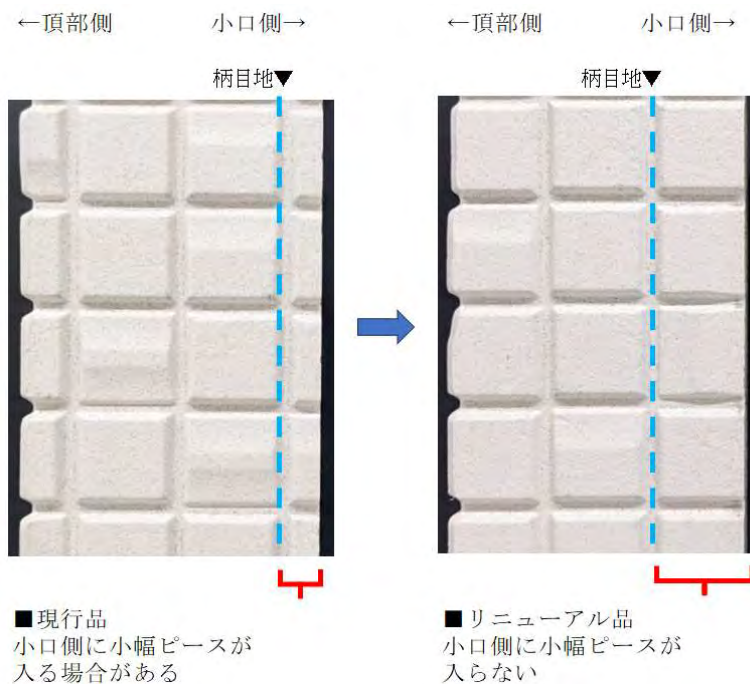

今後ともより一層のご愛顧を賜りますようお願い申し上げます。

敬具

■対象商品

モエンエクセラード16『コシュカ プレミアム』『コシュカ』『コシュカV』の
短尺同質出隅、および長尺同質出隅の全サイズ。

■変更内容

- ・より自然な仕上がりとなるよう、出隅内での柄の割付を変更いたしました。

- ・短尺出隅に、現行品では設定が無かった内寸80mmを追加しました。これによりリニューアル品は内寸90mmが受注生産品、内寸80mmが通常在庫品になります。また『コシュカ プレミアム』『コシュカ』の長尺出隅に内寸90mm、120mmの設定を追加しました。詳しくは別紙一覧表をご覧ください。

■発売日

2024年6月1日発売

■同質出隅仕様変更 現行品/リニューアル品 品番一覧

▼モエンエクセラード16 コシユカ プレミアム

| 本体品番 | | ELG191FK | | | | ELG194FK | | | | 標準価格 (税抜) | 備考 |
|--------------------|-----------------|----------------|-----------|----------|-----------|--------------|-----------|----------|-----------|--------------|------|
| 色 | | リベルMGクリアホワイト30 | | | | リベルMGチャコール30 | | | | | |
| 現行品/リニューアル品 | | 現行品 | | リニューアル品 | | 現行品 | | リニューアル品 | | | |
| 受注生産出隅の短納期対応 | | 対象外 | | 対象(短尺のみ) | | 対象外 | | 対象(短尺のみ) | | | |
| 短尺 同質出隅 (mm) | 16×70×70×455 | 受注生産 | RAELG191F | 受注生産 | RAELG191H | 受注生産 | RAELG194F | 受注生産 | RAELG194H | 3,700円/本 | |
| | 16×75×75×455 | 受注生産 | RBELG191F | 受注生産 | RBELG191H | 受注生産 | RBELG194F | 受注生産 | RBELG194H | 3,700円/本 | |
| | 16×80×80×455 | - | - | 通常在庫品 | RCELG191H | - | - | 通常在庫品 | RCELG194H | 3,900円/本 | 6本/梱 |
| | 16×85×85×455 | 受注生産 | RDELG191F | 受注生産 | RDELG191H | 受注生産 | RDELG194F | 受注生産 | RDELG194H | 3,900円/本 | |
| | 16×90×90×455 | 通常在庫品 | REELG191F | 受注生産 | REELG191H | 通常在庫品 | REELG194F | 受注生産 | REELG194H | 3,900円/本 | 4本/梱 |
| | 16×120×120×455 | 受注生産 | RFELG191F | 受注生産 | RFELG191H | 受注生産 | RFELG194F | 受注生産 | RFELG194H | 4,100円/本 | |
| 長尺 同質出隅 (mm) | 16×70×70×3030 | 受注生産 | VAELG191F | 受注生産 | VAELG191H | 受注生産 | VAELG194F | 受注生産 | VAELG194H | 14,600円/本 | 4本/梱 |
| | 16×80×80×3030 | 通常在庫品 | VCELG191F | 通常在庫品 | VCELG191H | 通常在庫品 | VCELG194F | 通常在庫品 | VCELG194H | 15,800円/本 | |
| | 16×90×90×3030 | - | - | 受注生産 | VEELG191H | - | - | 受注生産 | VEELG194H | 15,800円/本 | |
| | 16×120×120×3030 | - | - | 受注生産 | VFELG191H | - | - | 受注生産 | VFELG194H | 16,900円/本 | |