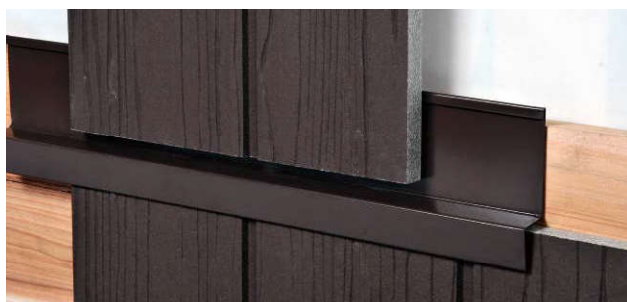

※青文字品番は「在庫お問い合わせ商品」、赤文字品番は新品番となります。

品名	中間水切18 14mm厚商品用			
形状・寸法	写真はブラチナシルバーです。 φ=3030mm			
品番・カラー※	FTB52 ホワイト FTB71 クリスタルグレー FTB72 ブラチナシルバー FTB88 ブラック FTB91 ブラウン FTB1600 シーラー FTB1638 ランドブラウン FTB1671 スノーホワイト FTB1686 ムーンベージュ FTB1687 コゲチャ FTB1691 ベールブラウン FTB5004 セジュールアッシュ FTB5005 セジュールクリーム FTB5011 フランオレンジ FTB5024 レモードホワイト FTB5025 レモードスカイ FTB5026 レモードベージュ FTB5027 レモードブラック	FTB5028 レモードレッド FTB5029 レモードブルー FTB5042 グレースアッシュ FTB5059 グレースセピア FTB5062 ヴィーノレッド FTB5063 ヴィーノワール FTB5065 グレースローズ FTB5066 ヴィーノグリーン FTB5067 ヴィーノブルー FTB5068 レモードオレンジ FTB5069 レモードグレー FTB5070 レモードチャコール FTB5072 ヴィーノココア FTB5196 パーゼホワイト FTB5201 パーゼクリーム FTB5209 コンクリートグレーⅡ FTB5274 ナチュラルブラウン FTB5425 アンクオークブラウン	FTB6086 グレイッシュブラウン FTB6088 ベイブショコラ FTB6089 ベイブブルー FTB6103 ベイブチャコールⅡ FTB6104 ダークブラウンⅡ FTB6107 ライトグレーⅡ FTB6109 フレンチオーカーⅡ FTB6110 オフホワイトⅡ FTB6124 ヴィーノブラウンⅢ FTB16303 テイントローズ FTB16317 ラフィネシトラス FTB16328 シェールイエロー FTB16329 シェールクリーム FTB16330 シェールサンセット FTB16331 シェールビーチ FTB16354 オブザアプリコット	
標準価格	2,370円/本(税抜)			
梱包	10本/梱			
材質	0.35mm厚塗装高耐食GLめっき鋼板			
備考	釘打施工用 縦張り施工時の上下接合部にご使用ください。各色共イメージ色のモノカラーです。			

※青文字品番は「在庫お問い合わせ商品」となります。

中間水切18施工イメージ (FTB5072)