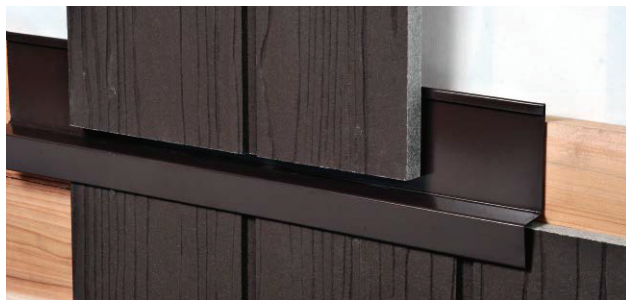

# 上下接合部

品名	中間水切23E			中間水切18 14mm厚商品用			
形状・寸法							
品番・カラー※	<b>FTA52</b> ホワイト <b>FTA71</b> クリスタルグレー <b>FTA72</b> ブラチナシルバー <b>FTA88</b> ブラック <b>FTA91</b> ブラウン <b>FTA111</b> シルバーダークブラウン <b>FTA115</b> トワイライトブラウン <b>FTA238</b> ステイングリーン <b>FTA240</b> ステインチャコール <b>FTA242</b> ステインベージュ <b>FTA259</b> ウィニーブラウン <b>FTA260</b> ウィニーイエロー <b>FTA261</b> ウィニーホワイト <b>FTA263</b> ウィニーグリーン <b>FTA919</b> ウィニーチャコール	<b>FTA921</b> ウィニーブラック <b>FTA1030</b> 杉木色 <b>FTA1031</b> 柿渋色 <b>FTA1032</b> 鶯茶色 <b>FTA1034</b> 弁柄色 <b>FTA1076</b> ノルマンアッシュ <b>FTA1077</b> ノルマンゴールド <b>FTA1078</b> ノルマンブラウン <b>FTA1101</b> シルキーパール <b>FTA1102</b> シャンパンパール <b>FTA1103</b> シルバーメタリックパール <b>FTA1104</b> ネイビーブルーパール <b>FTA1105</b> ダークグレーパール <b>FTA1398</b> スキムドホワイト <b>FTA1399</b> スキムドブラウン	<b>FTA1400</b> スキムドチャコール <b>FTA1727</b> カルモゴールド <b>FTA1732</b> ライブネーブル <b>FTA1733</b> フィグレッド <b>FTA1736</b> フォリアグリーン <b>FTA1926</b> プリミエホワイト <b>FTA3056</b> テンダーホワイト <b>FTA3058</b> テンダークリーム <b>FTA3059</b> テンダーチャコール <b>FTA8111</b> フェルムブラウン	<b>FTB52</b> ホワイト <b>FTB71</b> クリスタルグレー <b>FTB72</b> ブラチナシルバー <b>FTB88</b> ブラック <b>FTB91</b> ブラウン <b>FTB1600</b> シーラー <b>FTB1638</b> ランドブラウン <b>FTB1671</b> スノーホワイト <b>FTB1686</b> ムーンベージュ <b>FTB1691</b> ベールブラウン <b>FTB5004</b> セジュールアッシュ <b>FTB5005</b> セジュールクリーム <b>FTB5011</b> フランオレンジ <b>FTB5026</b> レモードベージュ <b>FTB5027</b> レモードブラック	<b>FTB5029</b> レモードブルー <b>FTB5042</b> グレースアッシュ <b>FTB5065</b> グレースローズ <b>FTB5066</b> ヴィーノグリーン <b>FTB5068</b> レモードオレンジ <b>FTB5069</b> レモードグレー <b>FTB5070</b> レモードチャコール <b>FTB5072</b> ヴィーノココア <b>FTB5196</b> パーゼホワイト <b>FTB5209</b> コンクリートグレーⅡ <b>FTB5274</b> ナチュラルブラウン <b>FTB5425</b> アンクオークブラウン <b>FTB5732</b> ヴェールオリーブ <b>FTB6088</b> ペイブショコラ <b>FTB6089</b> ペイブブルー	<b>FTB6103</b> ペイブチャコールⅡ <b>FTB6104</b> ダークブラウンⅡ <b>FTB6107</b> ライトグレーⅡ <b>FTB6110</b> オフホワイトⅡ <b>FTB16317</b> ラフィネシトラス <b>FTB16328</b> シェールイエロー <b>FTB16329</b> シェールクリーム <b>FTB16330</b> シェールサンセット <b>FTB16354</b> オブザアプリコット	
標準価格	2,500円/本 (税抜)			2,700円/本 (税抜)			
梱包	10本/梱			10本/梱			
材質	0.35mm厚塗装高耐食GLめっき鋼板			0.35mm厚塗装高耐食GLめっき鋼板			
備考	釘打・金具施工併用 縦張り施工時の上下接合部にご使用ください。各色共イメージ色のモノカラーです。			釘打施工 縦張り施工時の上下接合部にご使用ください。各色共イメージ色のモノカラーです。			