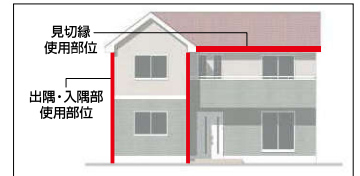

出隅・入隅部・見切縁

品名	差込出隅 14mm厚商品用					
形状・寸法						
品番・カラー※	FD238R ヴェールオリブ FD1400R シーラー FD1411R スモークベージュ FD1412R スモークグレー FD1415R ダークブロンズ FD1438R ランドブラウン FD1442R チャームグレー FD1471R スノーホワイト FD1486R ムーンベージュ	FD1487R コゲチャ FD1491R ベールブラウン FD5004R セジュールアッシュ FD5005R セジュールクリーム FD5011R フランオレンジ FD5012R フラングレージュ FD5013R フランレッド FD5025R レモードスカイ FD5026R レモードベージュ	FD5027R レモードブラック FD5028R レモードレッド FD5029R レモードブルー FD5042R グレースアッシュ FD5051R ルーチュマロン FD5062R ヴィーノレッド FD5065R グレースローズ FD5066R ヴィーノグリーン FD5068R レモードオレンジ	FD5069R レモードグレー FD5070R レモードチャコール FD5101R サクライロ FD5136R ヴィーノココア FD5147R トライブラウン FD5148R トライワイン FD5154R エビータブラウンII FD5156R エビータメープII FD5159R ルーチュオレンジ	FD5160R キールオレンジ FD5201R パーゼクリーム FD5209R コンクリートグレーII FD5274R ナチュラルブラウン FD5425R アンクオークブラウン FD6088R ペイブショコラ FD6089R ペイプブルー FD6103R ペイブチャコールII FD6104R ダークブラウンII	FD6124R ヴィーノブラウンIII FD14303R ティントローズ FD14317R ラフィネシトラス FD14328R シェールイエロー FD14329R シェールクリーム FD14330R シェールサンセット FD14331R シェールピーチ FD14354R オブザアブリコット FD14804R ニームオーカー
標準価格	3,340円/本(税抜)					
梱包	10本/梱					
材質	0.35mm厚塗装高耐食GLめっき鋼板					
備考	釘打施工用 各色共イメージ色のモノカラーです。					