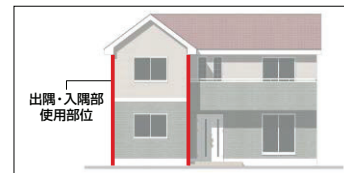

出隅・入隅部

| 出隅専用付属部材 出隅14 (14mm厚商品用) | | | | | |
|--------------------------|---------------------|--------|----------|--------|----------|
| 品名 | ホワイト | ブラック | クリスタルグレー | ブラウン | プラチナシルバー |
| 色名 | | | | | |
| 品番 | FD7351 | FD7388 | FD7371 | FD7391 | FD7372 |
| 形状・寸法 | | | | | |
| 材質 | 0.35mm厚塗装高耐食GLめっき鋼板 | | | | |
| 標準価格 | 12,000円/梱 (税抜) | | | | |
| 梱包 | 2本/梱 | | | | |