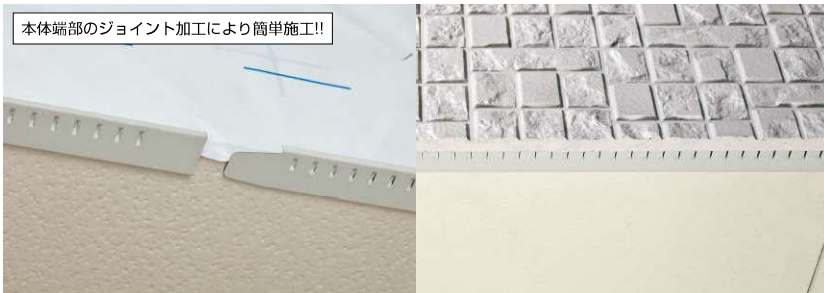

オーバーハング部

オーバーハング水切施工イメージ
(JOH7251)

釘打施工時のオーバーハング部
(JOH8088)

釘打施工時のオーバーハング部
(JOH8088、JOH8088B)

品名	アルミオーバーハング水切				
	本体	出隅	入隅	接合部材	エンドキャップ
形状・寸法	 ℓ=2000mm 写真はクリスタルグレーです。	 写真はクリスタルグレーです。	 写真はクリスタルグレーです。	 写真はクリスタルグレーです。	 写真はクリスタルグレーです。
品番・カラー※	JOH7051R ホワイト JOH7071R クリスタルグレー JOH7088R ブラック JOH7092R ブラウン	JOH7051RB ホワイト JOH7071RB クリスタルグレー JOH7088RB ブラック JOH7092RB ブラウン	JOH7051RD ホワイト JOH7071RD クリスタルグレー JOH7088RD ブラック JOH7092RD ブラウン	JOH7051RS ホワイト JOH7071RS クリスタルグレー JOH7088RS ブラック JOH7092RS ブラウン	JOH7051C ホワイト JOH7071C クリスタルグレー JOH7088C ブラック JOH7092C ブラウン
標準価格	7,000円/本 (税抜)	3,200円/個 (税抜)	3,200円/個 (税抜)	1,550円/袋 (税抜)	450円/袋 (税抜)
梱包	4本/梱	2個/梱	2個/梱	5個/袋	左右1個/袋
材質	アルミ	アルミ+AES樹脂		AES樹脂	AES樹脂
備考	ジョイント材5個同梱	ジョイント材2個同梱	ジョイント材2個同梱		

品名	オーバーハング水切				
	本体	出隅	入隅	エンドキャップ	接合部材
形状・寸法	 ℓ=3030mm 写真はクリスタルグレーです。	 写真はクリスタルグレーです。	 写真はクリスタルグレーです。	 写真はクリスタルグレーです。	 写真はクリスタルグレーです。
品番・カラー※	JOH7251 ホワイト JOH7271 クリスタルグレー JOH7272 ブラチナシルバー JOH7288 ブラック JOH7291 ブラウン	JOH7251B ホワイト JOH7271B クリスタルグレー JOH7272B ブラチナシルバー JOH7288B ブラック JOH7291B ブラウン	JOH7251D ホワイト JOH7271D クリスタルグレー JOH7272D ブラチナシルバー JOH7288D ブラック JOH7291D ブラウン	JOH7251C ホワイト JOH7271C クリスタルグレー JOH7272C ブラチナシルバー JOH7288C ブラック JOH7291C ブラウン	JOH7251S ホワイト JOH7271S クリスタルグレー JOH7272S ブラチナシルバー JOH7288S ブラック JOH7291S ブラウン
標準価格	4,320円/本 (税抜)	1,780円/個 (税抜)	1,780円/個 (税抜)	1,020円/袋 (税抜)	590円/個 (税抜)
梱包	4本/梱	2個/梱	2個/梱	左右1個/袋	1個/梱
材質	0.35mm厚塗装高耐食GLめっき銅板				
備考					

品名	同質オーバーハング用部材	
	本体	出隅
形状・寸法	<p>ℓ=2000mm 写真はブラックです。</p>	<p>写真はブラックです。 本体よりも断面寸法を若干大きくしてありますので、切り込みなしで差し込み接続できます。</p>
品番	JOH8051 ホワイト	JOH8088 ブラック
カラー※	JOH8071 クリスタルグレー	JOH8091 ブラウン
標準価格	2,410円/本 (税抜)	
梱包	4本/梱	
材質	0.35mm厚塗装高耐食GLめっき鋼板	
備考	内寸法70mmの同質出隅専用	

木胴縁使用10mm厚浮き縦張り金具施工には対応しておりません。

品名	垂れ壁通気部材18		
	本体	出隅	入隅
形状・寸法	<p>ℓ=3030mm</p>		
品番	JOH6551 ホワイト	JOH6551B ホワイト	JOH6551D ホワイト
カラー※			
標準価格	2,280円/本 (税抜)		
梱包	4本/梱		
材質	0.35mm厚塗装高耐食GLめっき鋼板		
備考	18mm厚胴縁使用釘打施工 同左施工用 本体よりも断面寸法を若干大きくしてありますので、切り込みなしで差し込み接続できます。		