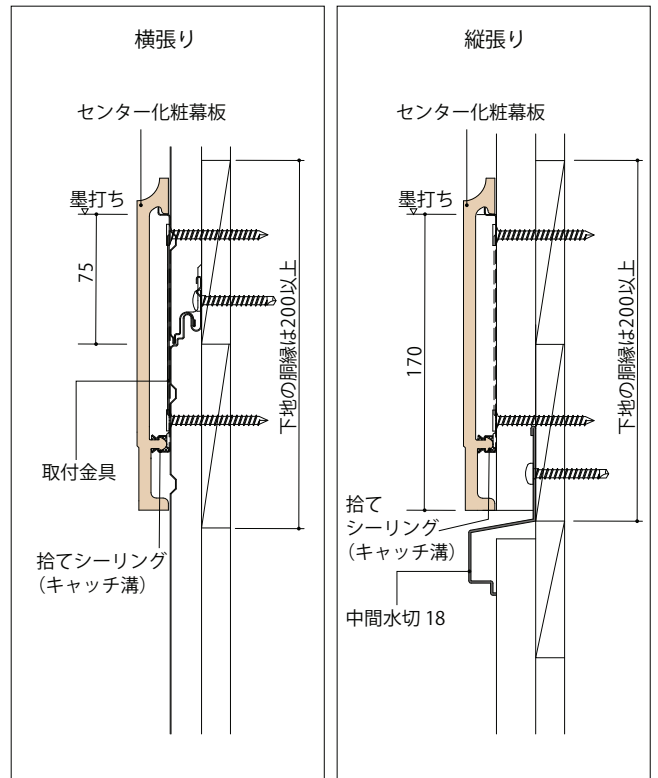

センターサイディング® 共通付属部材

センター化粧幕板

AMT3Q0J5 ホワイト

■ 本体価格 (税抜)

標準価格	10,530円/枚
------	-----------

■ 本体仕様

厚み	18mm
働き幅	191mm
長さ	3,658mm
梱包入数	2枚/梱
芯材	ABS樹脂

■ 形状寸法図 (mm)

付属部材

品名	ジョイントカバー	出隅カバー	エンドキャップ(左)	エンドキャップ(右)	取付金具	中間水切18	シーリング ※1	
形状寸法図								
標準価格(税抜)	640円/個	1,420円/個	1,540円/個	1,540円/個	840円/個	3,050円/本	1,840円/本	
梱包入数	20個/梱	20個/梱	20個/梱	20個/梱	50個/梱	5本/梱	10本/梱 (320ml/本)	
カラー	ホワイト	AMT4Q0J5	AMT5Q0J5	AMT7Q0J5	AMT6Q0J5	AMT8Q00B	ATM6F03L (ビュアホワイト)	DSY1Q0NX (ビュアホワイト)