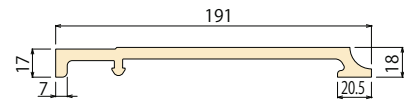

センターサイディング® 共通付属部材

センター化粧幕板

AMT3Q0J5 ホワイト

■ 本体価格 (税抜)

標準価格	10,530円/枚
------	-----------

■ 本体仕様

厚み	18mm
働き幅	191mm
長さ	3,658mm
梱包入数	2枚/梱
芯材	ABS樹脂

■ 形状寸法図 (mm)

付属部材

品名	ジョイントカバー	出隅カバー	エンドキャップ(左)	エンドキャップ(右)	取付金具	中間水切18	シーリング ※1	
形状寸法図								
標準価格(税抜)	640円/個	1,420円/個	1,540円/個	1,540円/個	840円/個	3,050円/本	1,840円/本	
梱包入数	20個/梱	20個/梱	20個/梱	20個/梱	50個/梱	5本/梱	10本/梱 (320ml/本)	
カラー	ホワイト	AMT4Q0J5	AMT5Q0J5	AMT7Q0J5	AMT6Q0J5	AMT8Q00B	ATM6F03L (ビュアホワイト)	DSY1Q0NX (ビュアホワイト)