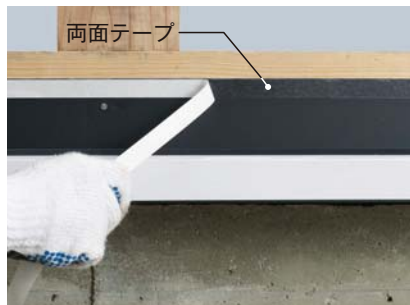

## ■ 土台部

保護テープは施工中のキズ、埃から本体を保護します。  
※保護テープは施工後6カ月以内に取り除いてください。

出隅の角部は面取り加工し、安全性を高めています。

### 裏面

裏面の両面テープで土台水切を仮留めすることも可能です。一人でも容易に施工可能です。  
※テープで仮留めした場合でも、釘(もしくはビス)で必ず留め付けてください。

### 防鼠タイプ

防鼠タイプは、左右接合を容易にするために右側端部を加工しています。  
※防鼠なしタイプは加工しておりませんのでご注意ください。