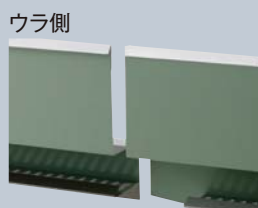

### 裏面

裏面の両面テープで土台水切を仮留めすることも可能です。一人でも容易に施工可能です。  
※テープで仮留めした場合でも、釘(もしくはビス)で必ず留め付けてください。

### 防鼠タイプ

防鼠タイプは、左右接合を容易にするために右側端部を加工しています。  
※防鼠なしタイプは加工しておりませんのでご注意ください。