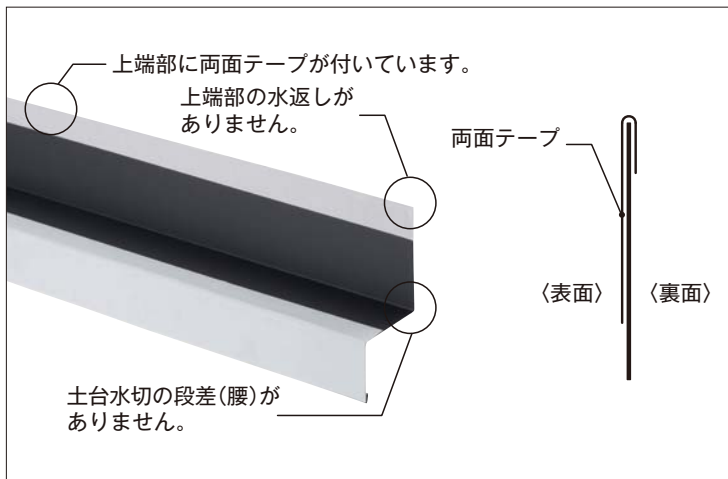

■ 土台部

保護テープは施工中のキズ、埃から本体を保護します。
※保護テープは施工後6カ月以内に取り除いてください。

出隅の角部は面取り加工し、安全性を高めています。

裏面

裏面の両面テープで土台水切を仮留めすることも可能です。一人でも容易に施工可能です。
※テープで仮留めした場合でも、釘(もしくはビス)で必ず留め付けてください。

表面

表面の両面テープを剥がして、透湿防水シートをよく押さえてください。
※表面の両面テープは透湿防水シート施工時に剥がしてください。

防鼠タイプ

防鼠タイプは、左右接合を容易にするために右側端部を加工しています。
※防鼠なしタイプは加工しておりませんのでご注意ください。